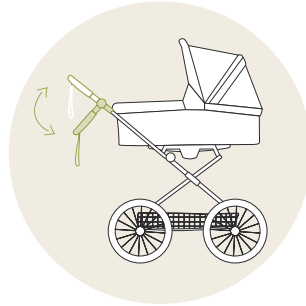

# Funktionen. Features.

lenkbare Vorderräder  
steerable front wheels

höhenverstellbarer Korkschieber  
height-adjustable cork handlebar

sanfte Schaukelfederung  
gentle swing suspension

Geheimtasche  
secret compartment